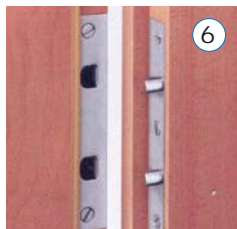

⑥ Tür – Aushebesicherung, Artikel 223313

34,64 86,40 121,04

⑦ Versperrender Griff für Fenster oder Balkontür, Artikel 221828 / 223369

20,62 72,-- 92,62

⑧ Panzerriegel, höchster Einbruchschutz für Türen, Artikel 290437