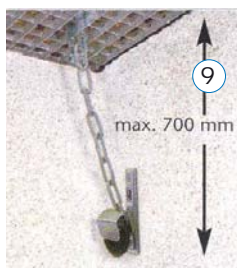

34,64 86,40 121,04

⑦ Versperrender Griff für Fenster oder Balkontür, Artikel 221828 / 223369

20,62 72,-- 92,62

⑧ Panzerriegel, höchster Einbruchschutz für Türen, Artikel 290437

548,40 102,00 650,40

⑨ Gitterrostsicherung für Lichtschächte, Artikel 224792